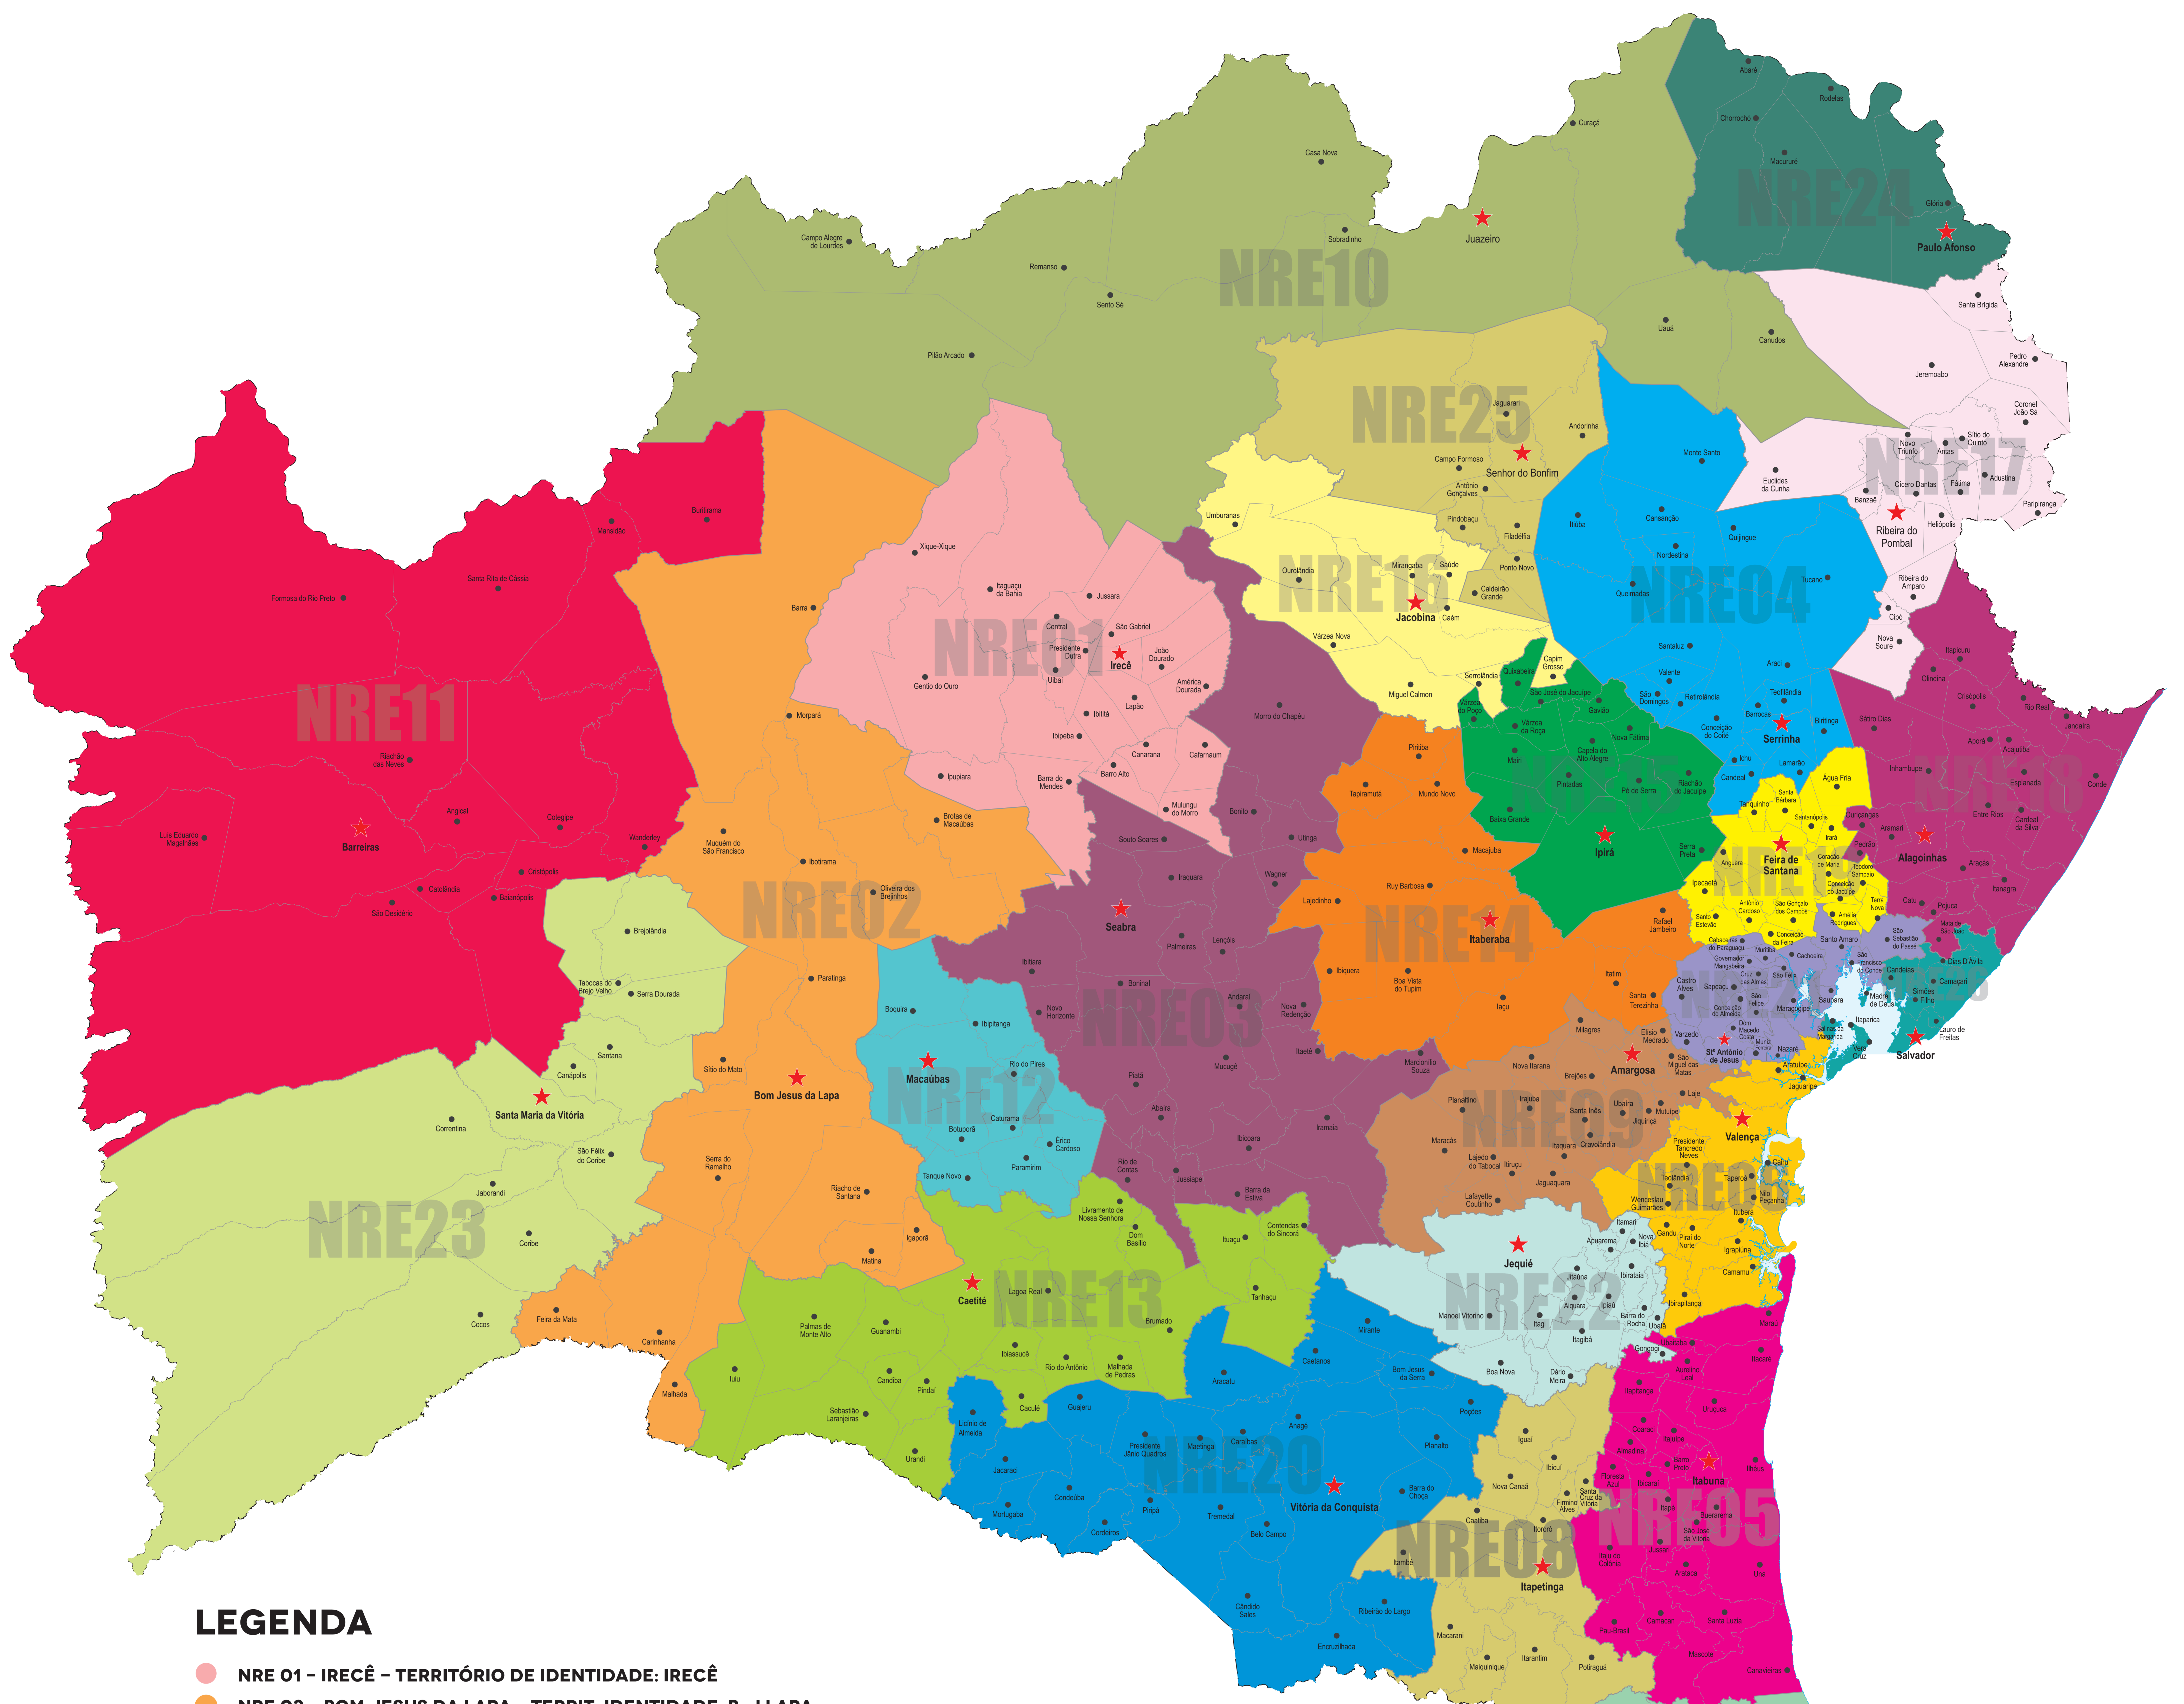

NÚCLEOS REGIONAIS DE EDUCAÇÃO ESTADO DA BAHIA

LEGENDA

- NRE 01 - IRECÊ - TERRITÓRIO DE IDENTIDADE: IRECÊ
- NRE 02 - BOM JESUS DA LAPA - TERRIT. IDENTIDADE: B. J LAPA
- NRE 03 - SEBRA - TERRIT. IDENTIDADE: CHAPADA DIAMANTINA
- NRE 04 - SERRINHA - TERRIT. IDENTIDADE: LITORAL SUL
- NRE 05 - ITABUNA - TERRIT. IDENTIDADE: LITORAL SUL
- NRE 06 - VALENÇA - TERRIT. IDENTIDADE: BAIXO SUL
- NRE 07 - TEIXEIRA DE FREITAS - TERRIT. IDENTIDADE: EXTREMO SUL
- NRE 08 - ITAPETINGA - TERRIT. IDENTIDADE: MEDIO SUDOESTE DA BAHIA
- NRE 09 - AMARGOSA - TERRIT. IDENTIDADE: VALE DO JQUIRIÇÁ
- NRE 10 - JUAZEIRO - TERRIT. IDENTIDADE: SERTÃO DO SÃO FRANCISCO
- NRE 11 - BARREIRAS - TERRIT. IDENTIDADE: BACIA DO RIO GRANDE
- NRE 12 - MACAUBAS - TERRIT. IDENTIDADE: BACIA DO PARAMIRIM
- NRE 13 - CAETITÉ - TERRIT. IDENTIDADE: SERTÃO PRODUTIVO
- NRE 14 - ITABERABA - TERRIT. IDENTIDADE: PIEMONTE DO PARAGUAÇU
- NRE 15 - IPIRÁ - TERRIT. IDENTIDADE: BACIA DO JACUIPE
- NRE 16 - JACOBINA - TERRIT. IDENTIDADE: PIEMONTE DE DIAMANTINA
- NRE 17 - RIBEIRA DO POMBAL - TERRIT. IDENTIDADE: SEMIÁRIDO NORDESTE II
- NRE 18 - ALAGOINHAS - TERRIT. IDENTIDADE: LITORAL NORTE E AGRESTE BAIANO
- NRE 19 - FEIRA DE SANTANA - TERRIT. IDENTIDADE: PORTAL DO SERTÃO
- NRE 20 - VITÓRIA DA CONQUISTA - TERRIT. IDENTIDADE: VIT. CONQUISTA
- NRE 21 - STO. ANT. JESUS - TERRIT. IDENTIDADE: RECÔNCAVO
- NRE 22 - JEQUIÉ - TERRIT. IDENTIDADE: MÉDIO RIO DE CONTAS
- NRE 23 - STA. MARIA DA VITÓRIA - TERRIT. IDENTIDADE: BACIA DO RIO CORRENTE
- NRE 24 - PAULO AFONSO - TERRIT. IDENTIDADE: ITAPARICA
- NRE 25 - SR. DO BONFIM - TERRIT. IDENTIDADE: PIEMONTE NORTE ITAPICURU
- NRE 26 - SALVADOR - TERRIT. IDENTIDADE: REG. METROPOLITANA SALVADOR
- NRE 27 - EUNÁPOLIS - TERRIT. IDENTIDADE: COSTA DO DESCOBRIMENTO

★ SEDE NRE