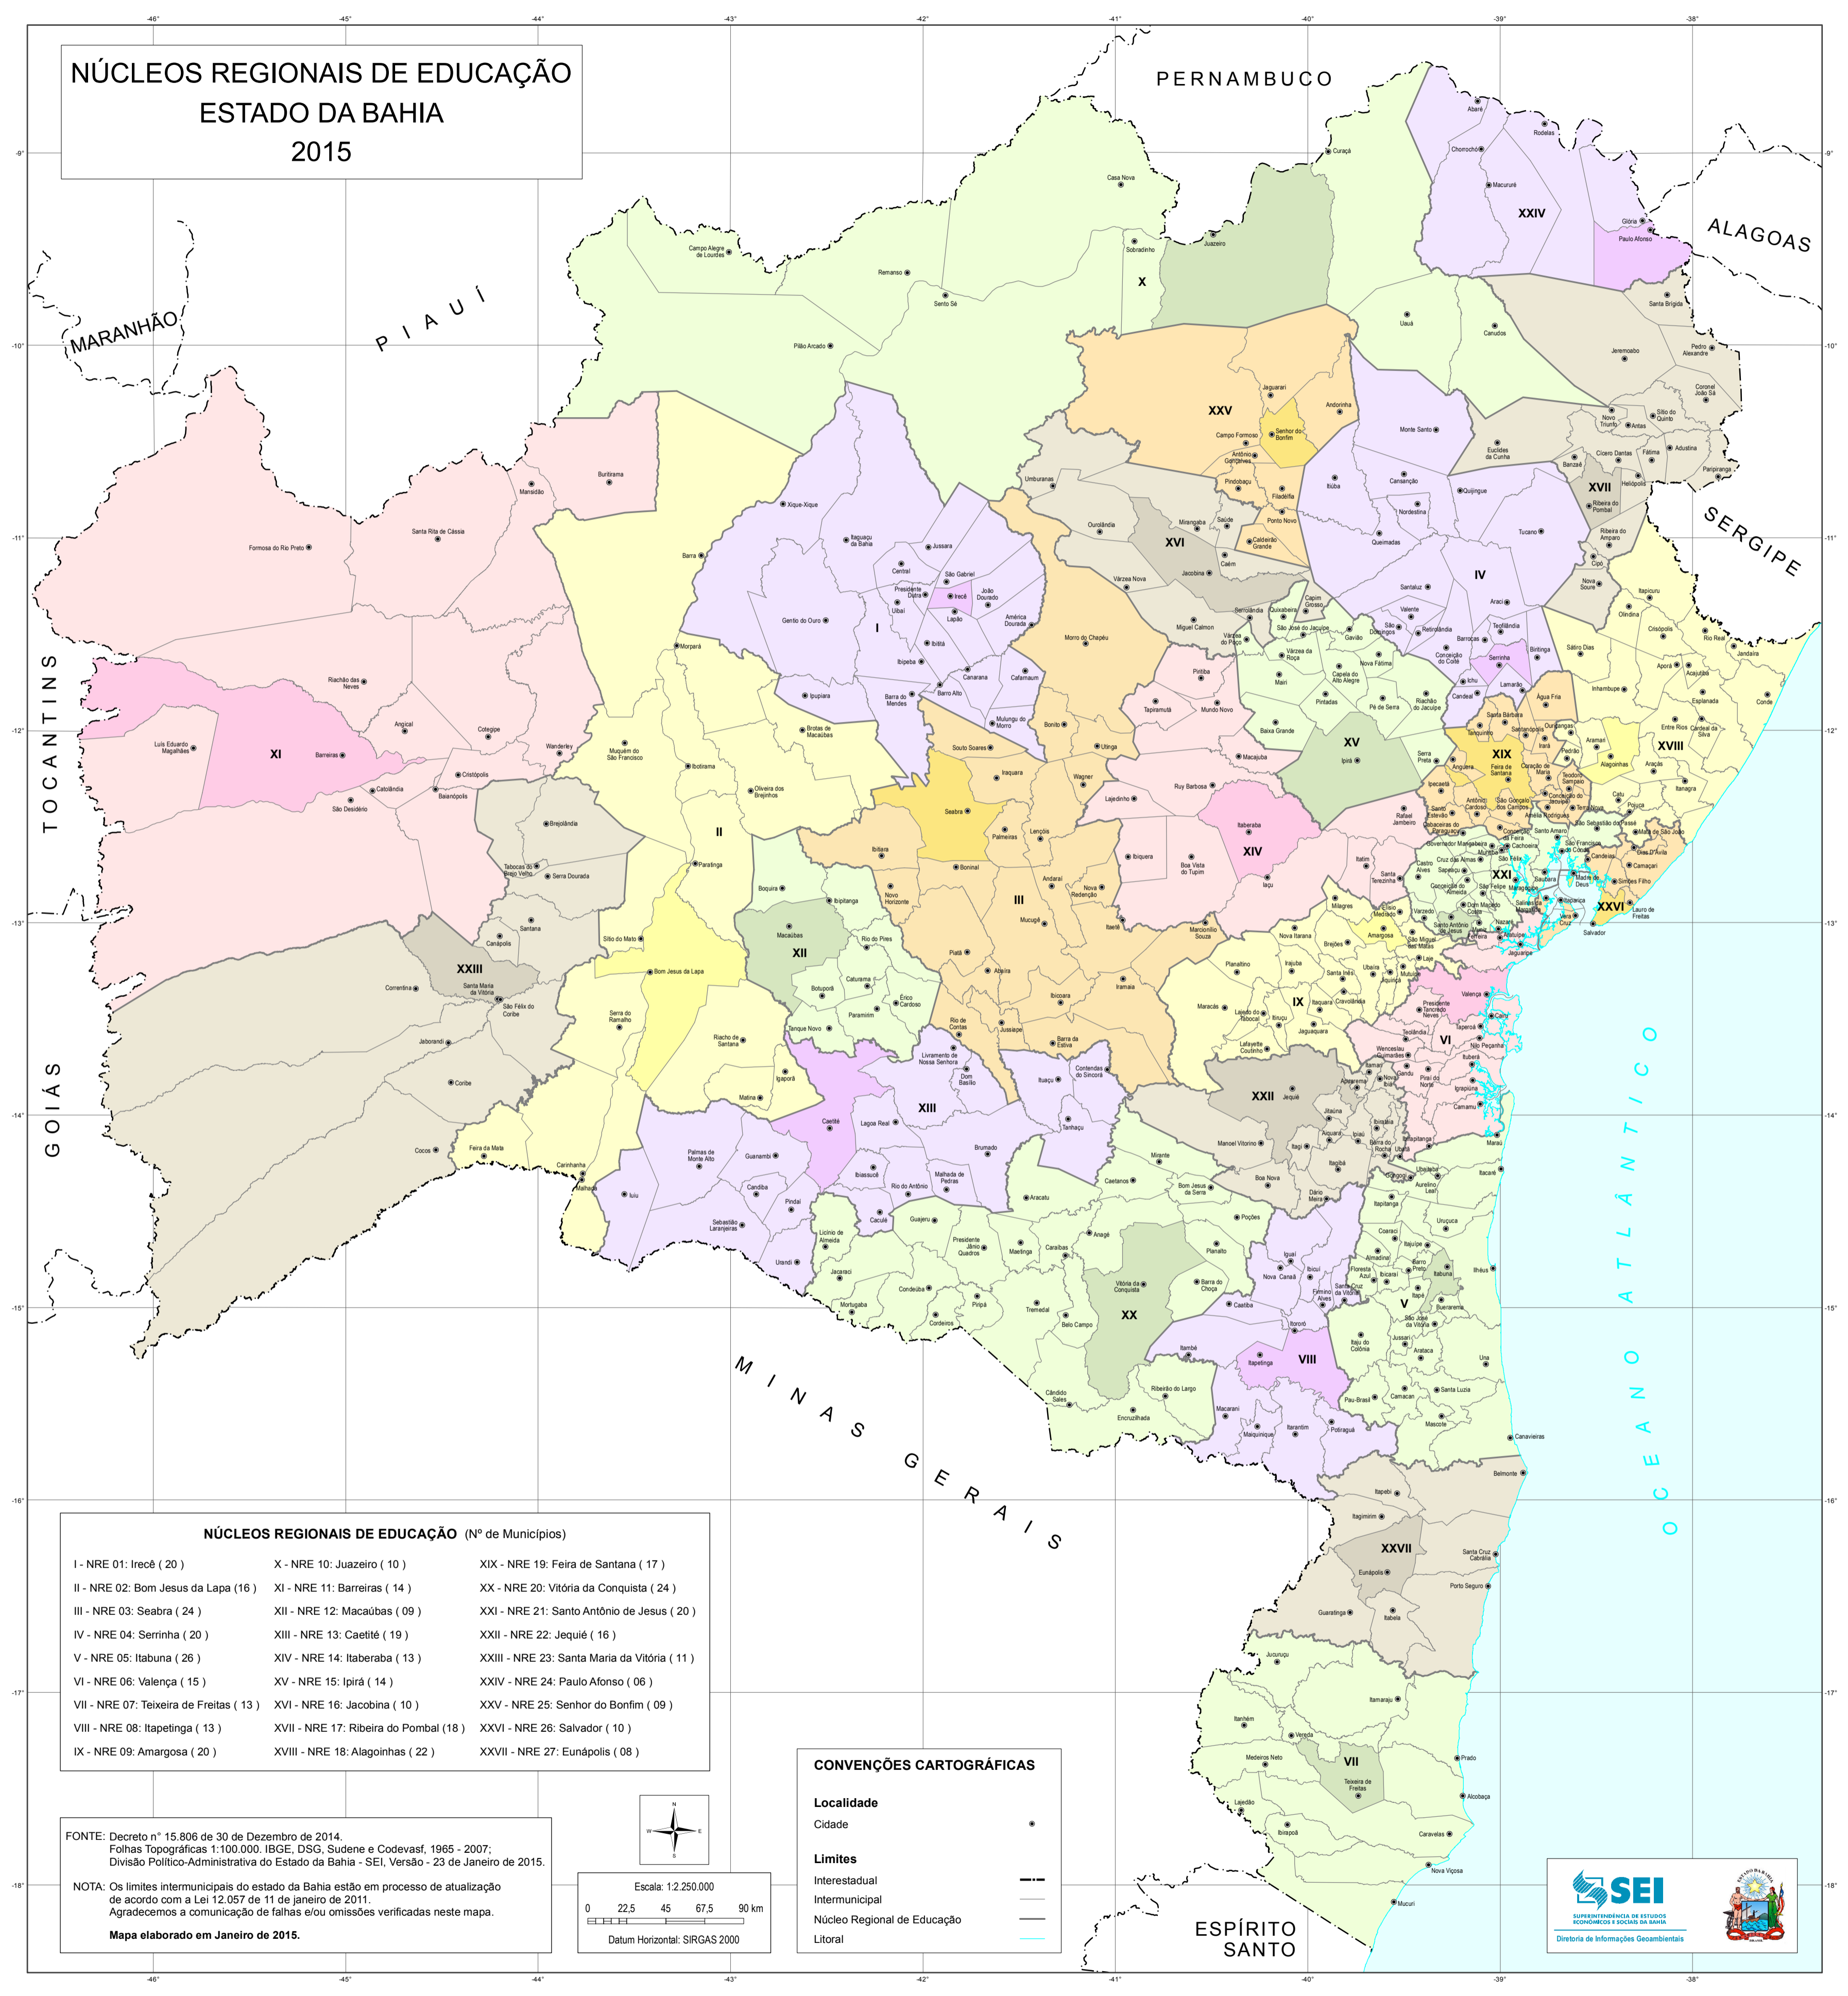

NÚCLEOS REGIONAIS DE EDUCAÇÃO ESTADO DA BAHIA 2015

NÚCLEOS REGIONAIS DE EDUCAÇÃO (Nº de Municípios)

I - NRE 01: Irecê (20)	X - NRE 10: Juazeiro (10)	XIX - NRE 19: Feira de Santana (17)
II - NRE 02: Bom Jesus da Lapa (16)	XI - NRE 11: Barreiras (14)	XX - NRE 20: Vitória da Conquista (24)
III - NRE 03: Seabra (24)	XII - NRE 12: Macaúbas (09)	XXI - NRE 21: Santo Antônio de Jesus (20)
IV - NRE 04: Serrinha (20)	XIII - NRE 13: Caetité (19)	XXII - NRE 22: Jequié (16)
V - NRE 05: Itabuna (26)	XIV - NRE 14: Itaberaba (13)	XXIII - NRE 23: Santa Maria da Vitória (11)
VI - NRE 06: Valença (15)	XV - NRE 15: Ipirá (14)	XXIV - NRE 24: Paulo Afonso (06)
VII - NRE 07: Teixeira de Freitas (13)	XVI - NRE 16: Jacobina (10)	XXV - NRE 25: Senhor do Bonfim (09)
VIII - NRE 08: Itapetinga (13)	XVII - NRE 17: Ribeira do Pombal (18)	XXVI - NRE 26: Salvador (10)
IX - NRE 09: Amargosa (20)	XVIII - NRE 18: Alagoinhas (22)	XXVII - NRE 27: Eunápolis (08)

FONTE: Decreto n° 15.806 de 30 de Dezembro de 2014.
Folhas Topográficas 1:100.000. IBGE, DSG, Sudene e Codevasf, 1965 - 2007;
Divisão Político-Administrativa do Estado da Bahia - SEI, Versão - 23 de Janeiro de 2015.

NOTA: Os limites intermunicipais do estado da Bahia estão em processo de atualização de acordo com a Lei 12.057 de 11 de janeiro de 2011.
Agradecemos a comunicação de falhas e/ou omissões verificadas neste mapa.

Mapa elaborado em Janeiro de 2015.

CONVENÇÕES CARTOGRÁFICAS

Localidade	●
Cidade	●
Limites	—
Interstadial	—
Intermunicipal	—
Núcleo Regional de Educação	—
Litoral	—